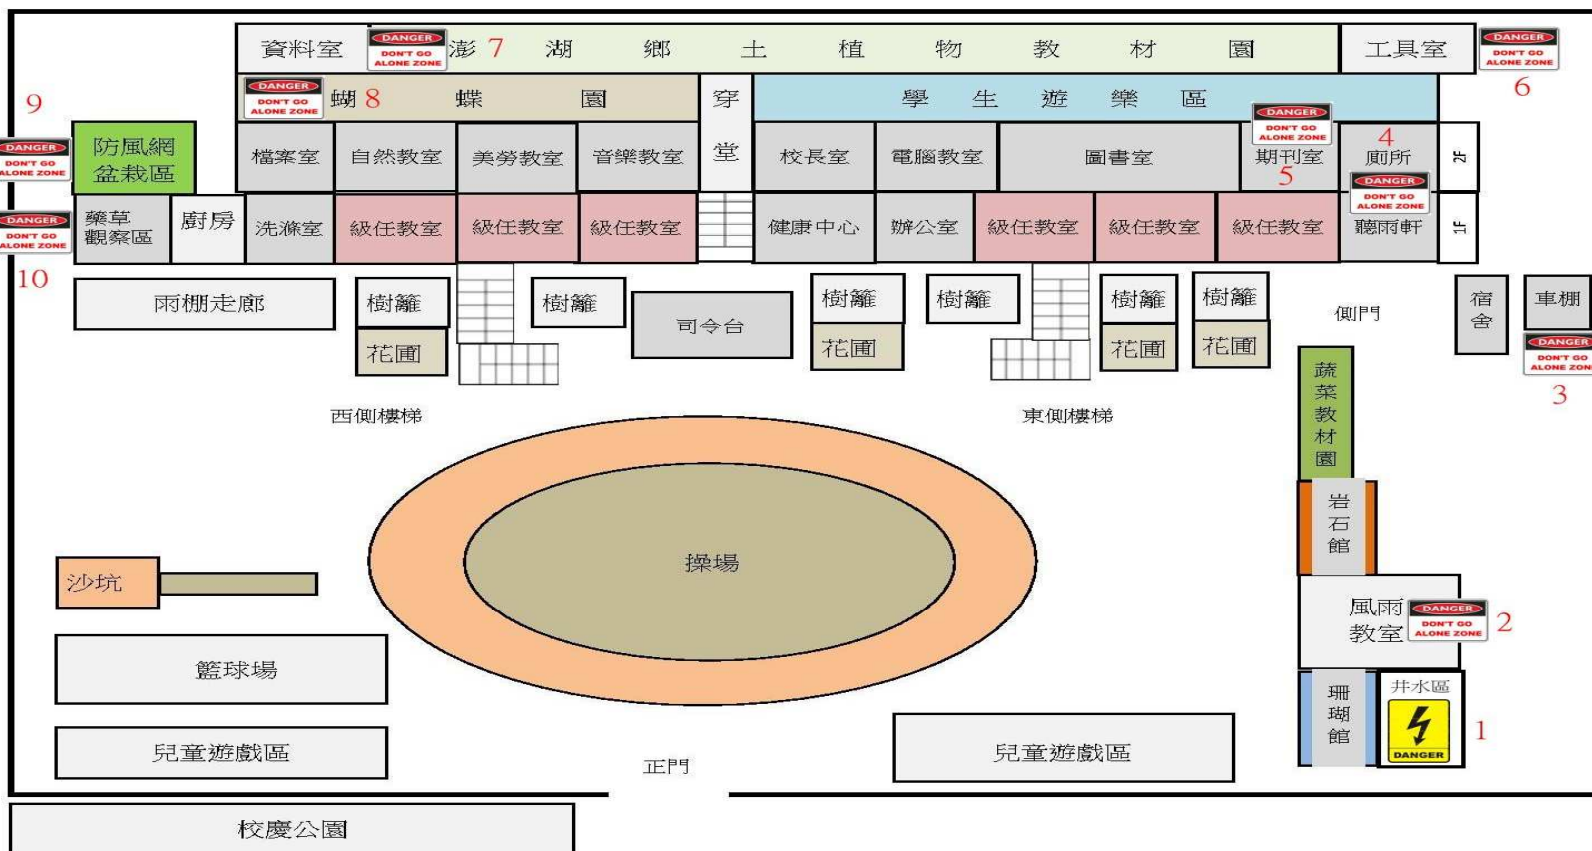

澎湖縣竹灣國小校園平面配置概略圖

校園十大危險地點

編號	地點	注意事項	編號	地點	注意事項
1	井水區	禁止進入	6	工具室	1.不可在此玩耍 2.結伴同行
2	風雨教室	結伴同行	7	植物園	1.不可在此玩耍 2.結伴同行
3	停車場	不可在此玩耍	8	蝴蝶園	結伴同行
4	一樓與二樓廁所	結伴同行	9	防風網盆栽區	結伴同行
5	期刊室	結伴同行	10	藥草觀察區	結伴同行